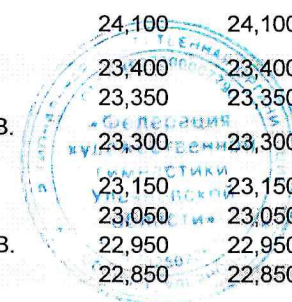

№	Фамилия, имя	Год	Разряд	Субъект	Город	Тренер	Скакалка	Сумма	Место
1	Фараджева Фарида Идрисовна	11.02.2011	1 р.	Нижегородская область	Нижний Новгород	Бригада Тишиной Н.Б.	30,850	30,850	1
2	Кирюшина Александра Александровна	11.04.2011	КМС	Ульяновская область	Ульяновск	Жигалова А.А. Грибкова Т.Н.	29,700	29,700	2
3	Щербакова Мирослава Антоновна	11.05.2012	1 р.	Республика Татарстан	Казань	Гарипова Э.Ф. Салихова Л.А. Зиятдинова А.В.	27,750	27,750	3
4	Рахмангулова Диляра Эмильевна	07.08.2011	1 р.	Нижегородская область	Нижний Новгород	Бригада Тишиной Н.Б.	27,250	27,250	4
5	Волкова Екатерина Андреевна	10.08.2011	1 р.	Пензенская область	Пенза	Гладушевская А.Н.	26,900	26,900	5
6	Самарина Олеся Александровна	08.10.2012	1 р.	Нижегородская область	Нижний Новгород	Горчакова Н.В. Кальченко А.А.	26,850	26,850	6
7	Шигабиева Лия Айратовна	08.03.2012	1 р.	Республика Татарстан	Казань	Сафина Д.Р. Нургатина Е.В. Чугунова П.А.	26,850	26,850	7
8	Перепеченова Анастасия Дмитриевна	29.04.2012	1 р.	Республика Татарстан	Казань	Исаева Д.А. Грицких А.В.	26,750	26,750	8
9	Тимергалеева Элина Ирековна	16.02.2012	1 р.	Республика Татарстан	Казань	Сафина Д.Р. Нургатина Е.В. Чугунова П.А.	26,700	26,700	9
10	Урдина Полина Даниловна	21.06.2012	1 р.	Ульяновская область	Ульяновск	Шеянова М.Е.	26,600	26,600	10
11	Орлова Дарья Алексеевна	18.12.2012	1 р.	Нижегородская область	Нижний Новгород	Бригада Тишиной Н.Б.	26,450	26,450	11
12	Орёлкина Дарина Игоревна	19.01.2012	1 р.	Ульяновская область	Ульяновск	Жигалова А.А. Грибкова Т.Н. Савосина Г.Н.	26,050	26,050	12
13	Чугунова Ева Радиковна	03.10.2011	1 р.	Ульяновская область	Ульяновск	Шеянова М.Е.	26,000	26,000	13
14	Ситникова Анастасия Олеговна	22.04.2012	1 р.	Ульяновская область	Ульяновск	Карпекина Я.С.	25,950	25,950	14
15	Соловьева Софья Алексеевна	27.09.2011	1 р.	Нижегородская область	Нижний Новгород	Бригада Тишиной Н.Б.	24,950	24,950	15
16	Харитоновна Виктория Андреевна	02.08.2012	1 р.	Нижегородская область	Нижний Новгород	Горчакова Н.В. Кальченко А.А.	24,850	24,850	16
17	Араксина Владислава Евгеньевна	21.01.2012	1 р.	Ульяновская область	Ульяновск	Жигалова А.А. Грибкова Т.Н.	24,750	24,750	17
18	Шнайдер Есения Андреевна	17.10.2011	1 р.	Пензенская область	Пенза	Васильева Т.А. Стебенева О.А.	24,550	24,550	18
19	Королева Полина Александровна	27.02.2011	1 р.	Пензенская область	Пенза	Попова Л.Н.	24,300	24,300	19
20	Енченкова Маргарита Руслановна	24.02.2012	1 р.	Пермский край	Пермь	Шевченко О.А.	24,250	24,250	20
21	Ботова Ксения Вадимовна	11.07.2011	КМС	Самарская область	Самара	Кулькова Ж.П. Клименко Т.А. Ковыршина А.В.	24,100	24,100	21
22	Ермолаева Августина Геннадьевна	15.05.2011	1 р.	Самарская область	Самара	Дербина И.В. Вилесова Е.Р.	23,400	23,400	22
23	Обратенко Елена Кирилловна	30.01.2012	1 р.	Пензенская область	Пенза	Гладушевская А.Н.	23,350	23,350	23
24	Ганигина Александра Сергеевна	22.03.2011	КМС	Самарская область	Самара	Кулькова Ж.П. Ковыршина А.В. Клименко Т.А.	23,300	23,300	24
25	Батырева Софья Александровна	30.03.2011	КМС	Ульяновская область	Ульяновск	Жигалова А.А. Грибкова Т.Н.	23,150	23,150	25
26	Фарваева Амина Айратовна	30.08.2011	КМС	Республика Башкортостан	Уфа	Жилкина А.В. Яковлева А.М.	23,050	23,050	26
27	Давлетшина Вера Евгеньевна	12.03.2012	1 р.	Республика Башкортостан	Уфа	Гарейшина М.Е. Клешнина А.В.	22,950	22,950	27
28	Бочкарева Злата Васильевна	25.11.2012	1 р.	Республика Марий Эл	Йошкар-Ола	Золотарева А.С.	22,850	22,850	28